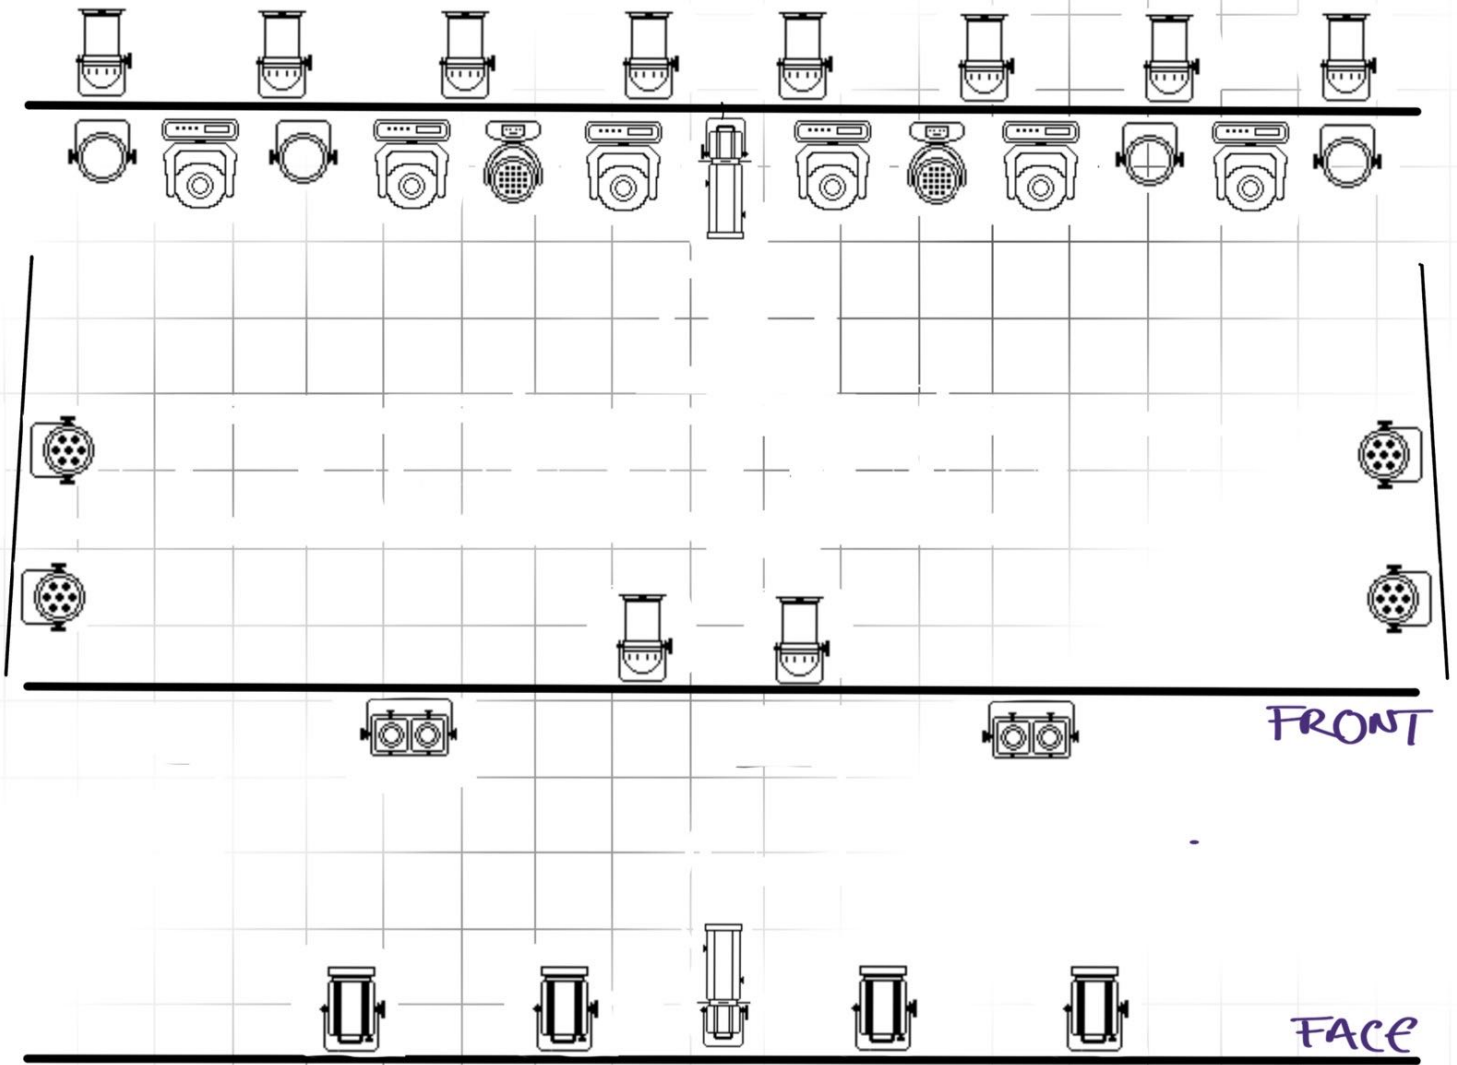

# Dimensions scène

# Implantation Grill

PAR 64

PAC 700

LED WARM WHITE

PC AKW

ROBIN 600

Découpe AKW

CARLO ZENITH Z 120