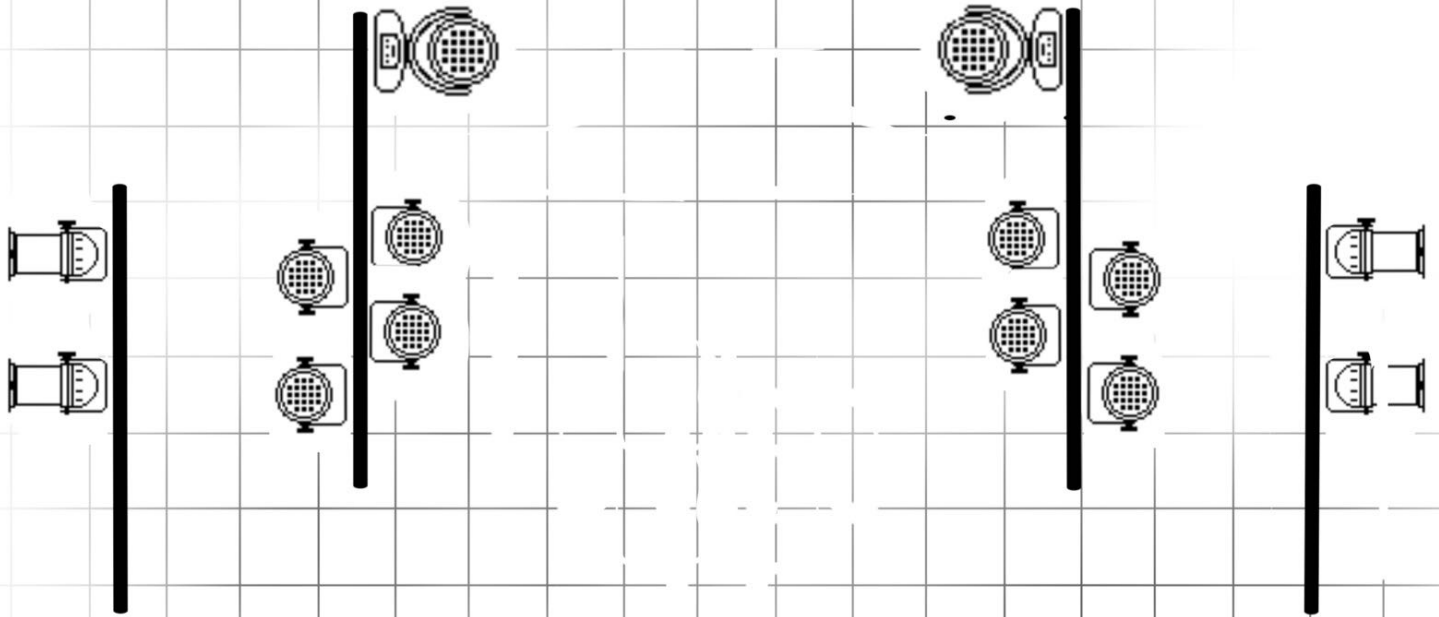

# Dimensions scène

# Implantation Grill

PAR 64

PAC 700

LED WARM WHITE

PC AKW

ROBIN 600

Découpe AKW

CARLO ZENITH Z 120

# Implantation Sol

---