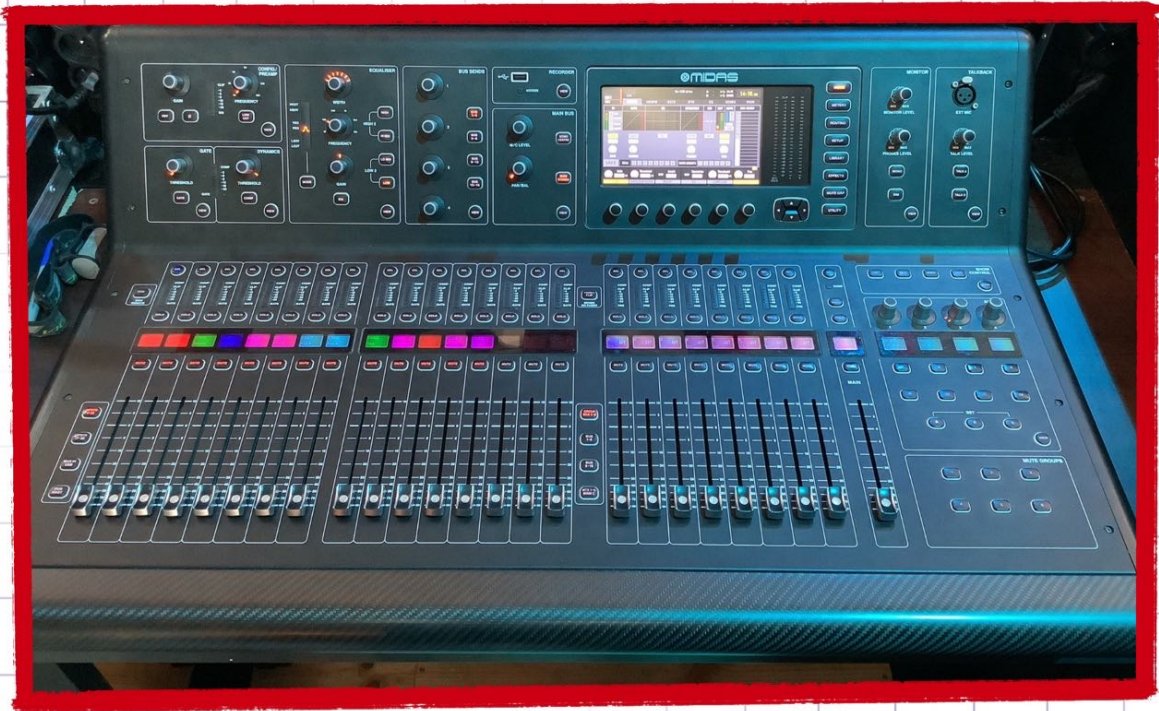

Fiche  
Technique

Son → Midas M32

Lights → INFINITY CHMP 100 62

# Dimensions scène

# Implantation Grill

PAR 64

PAC 700

LED WARM WHITE

PC AKW

ROBIN 600

Découpe AKW

CARLO ZENITH Z 120